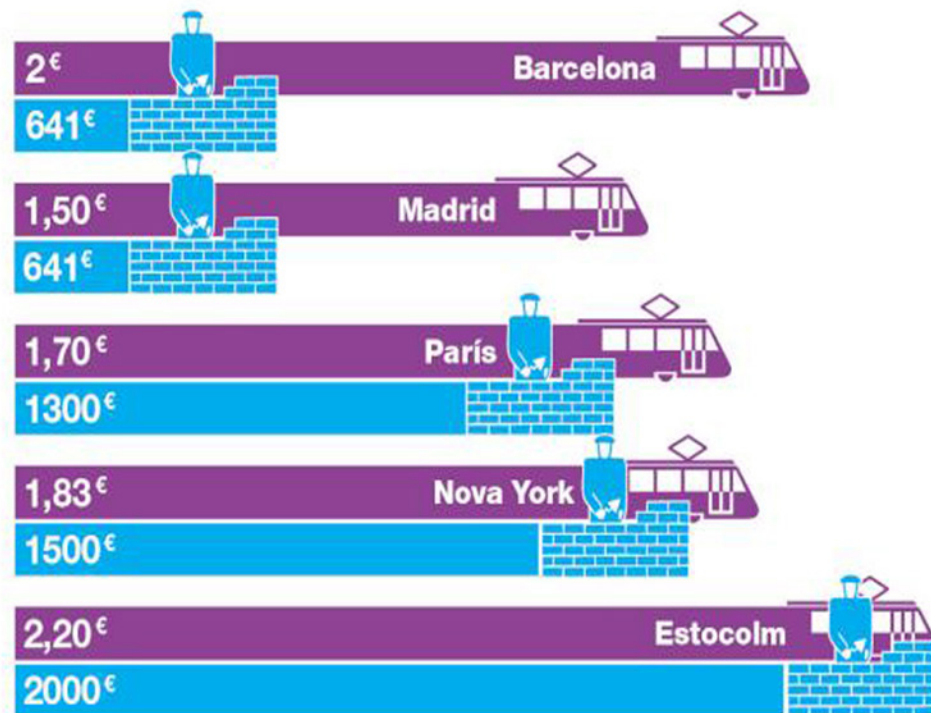

## Comparativa preu entre ciutats

Bitllet senzill metro

Salari Mínim Interprofessional

A Barcelona tenim el metro més car d'Europa

Trobada Unitària en Defensa del Transport Públic

<http://atutmbetretallen.wordpress.com>