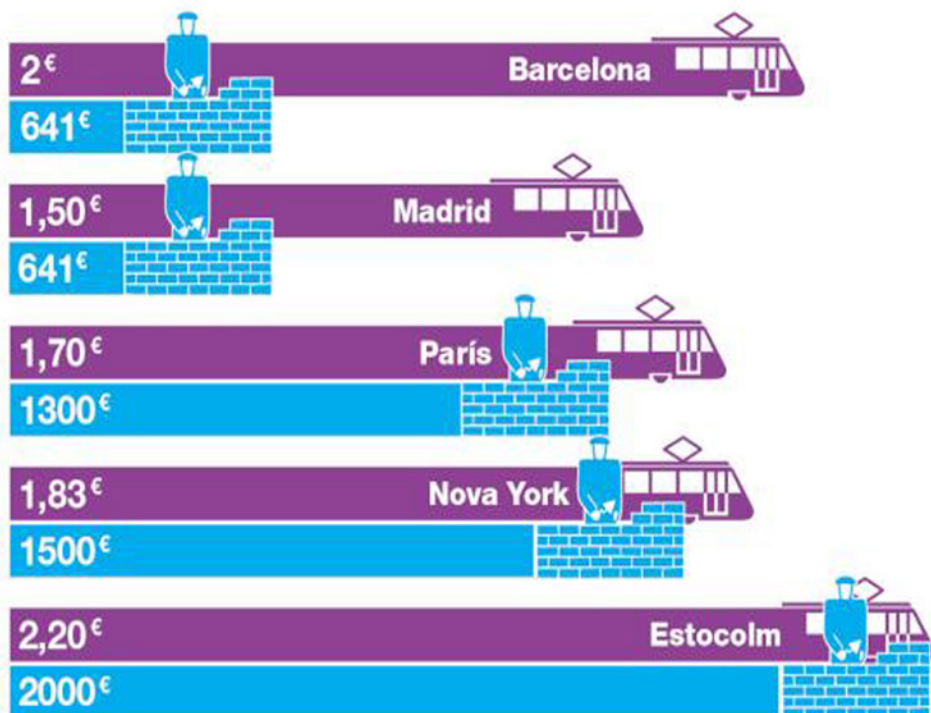

## Comparativa preu entre ciutats

Bitllet senzill metro

Salari Mínim Interprofessional

A Barcelona tenim el metro més car d'Europa

Trobada Unitària en Defensa del Transport Públic

<http://atutmbetretallen.wordpress.com>